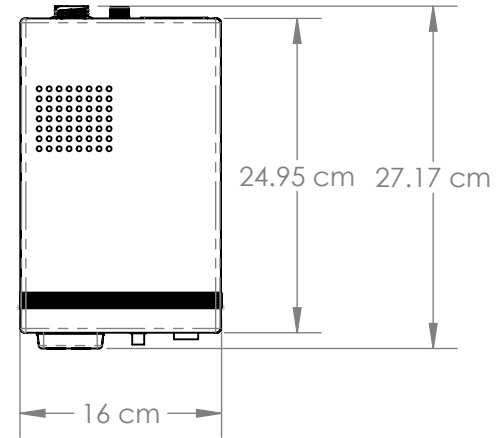

**PART NUMBERS**

550-200-120

550-200-230

550-200-230NA

550-200-230UK

**SavilleX** 10321 West 70th St.  
Eden Prairie, MN  
55344-3446 USA  
(952)935-4100

TITLE:

HPX-200 HOTPLATE