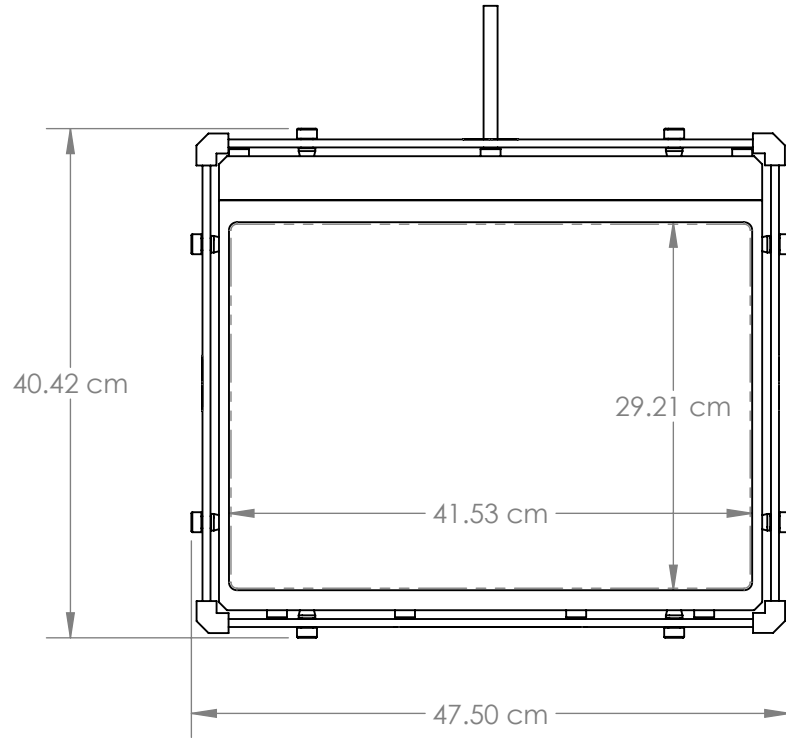

**PART NUMBERS**

550-200-120

550-200-230

550-200-230NA

550-200-230UK

**SavilleX** 10321 West 70th St.  
Eden Prairie, MN  
55344-3446 USA  
(952)935-4100

TITLE:

HPX-200 HOTPLATE