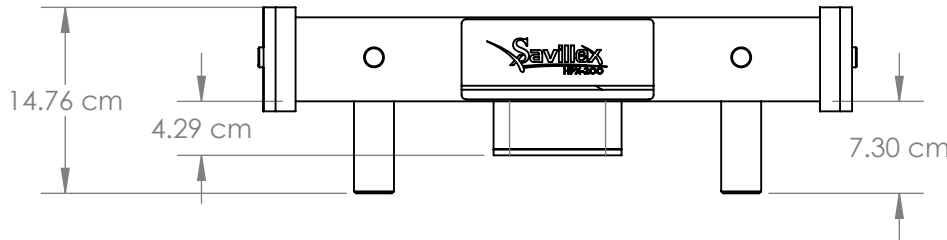

**PART NUMBERS**

550-200-120

550-200-230

550-200-230NA

550-200-230UK

**SavilleX** 10321 West 70th St.  
Eden Prairie, MN  
55344-3446 USA  
(952)935-4100

TITLE:

HPX-200 HOTPLATE